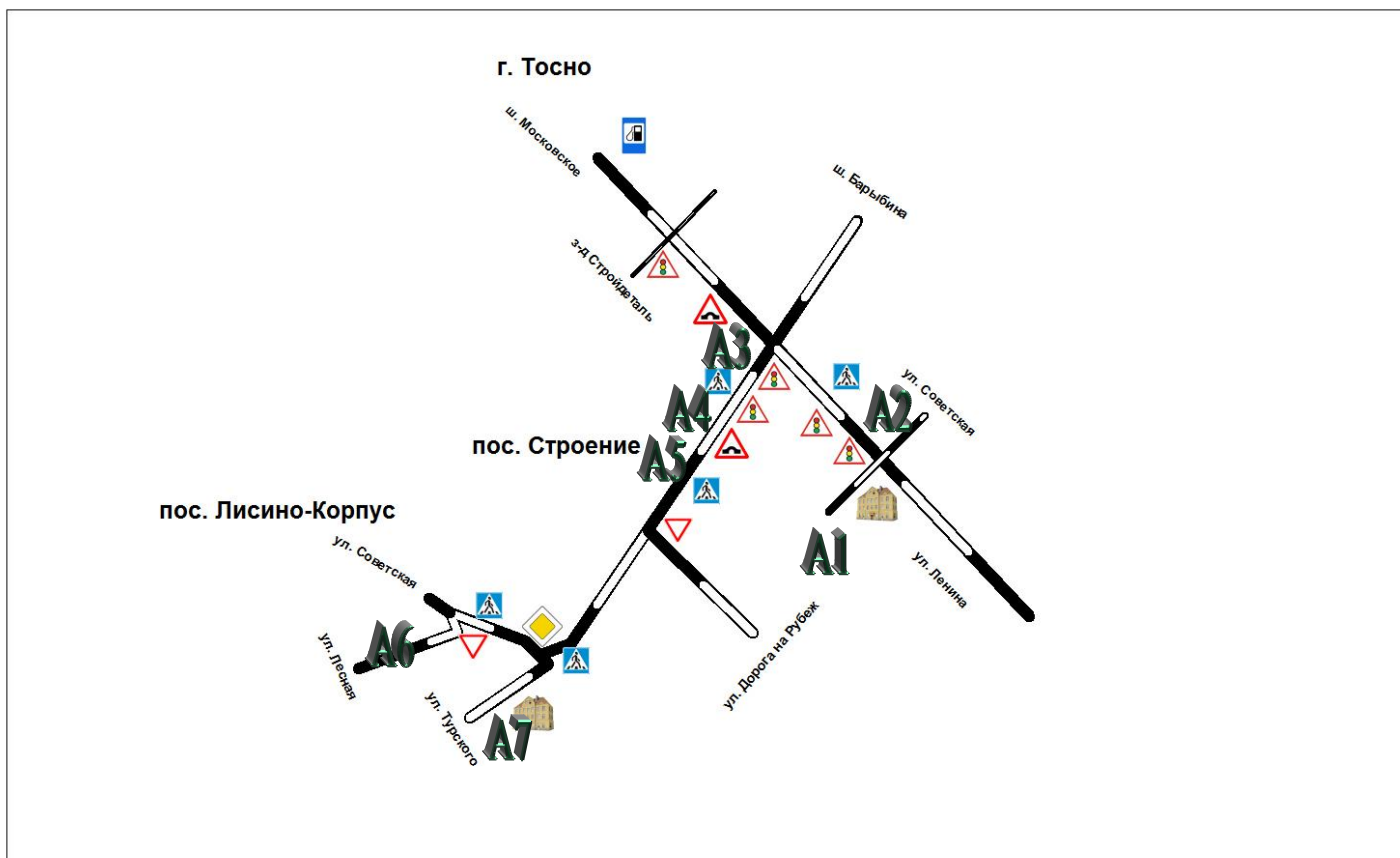

II Схема маршрута движения автобуса до образовательного учреждения

Условные обозначения:

	Уступите дорогу		Мост
	Главная дорога		АЗС «Фазтон»
	Пешеходный переход		Автобусная остановка
	Светофор		